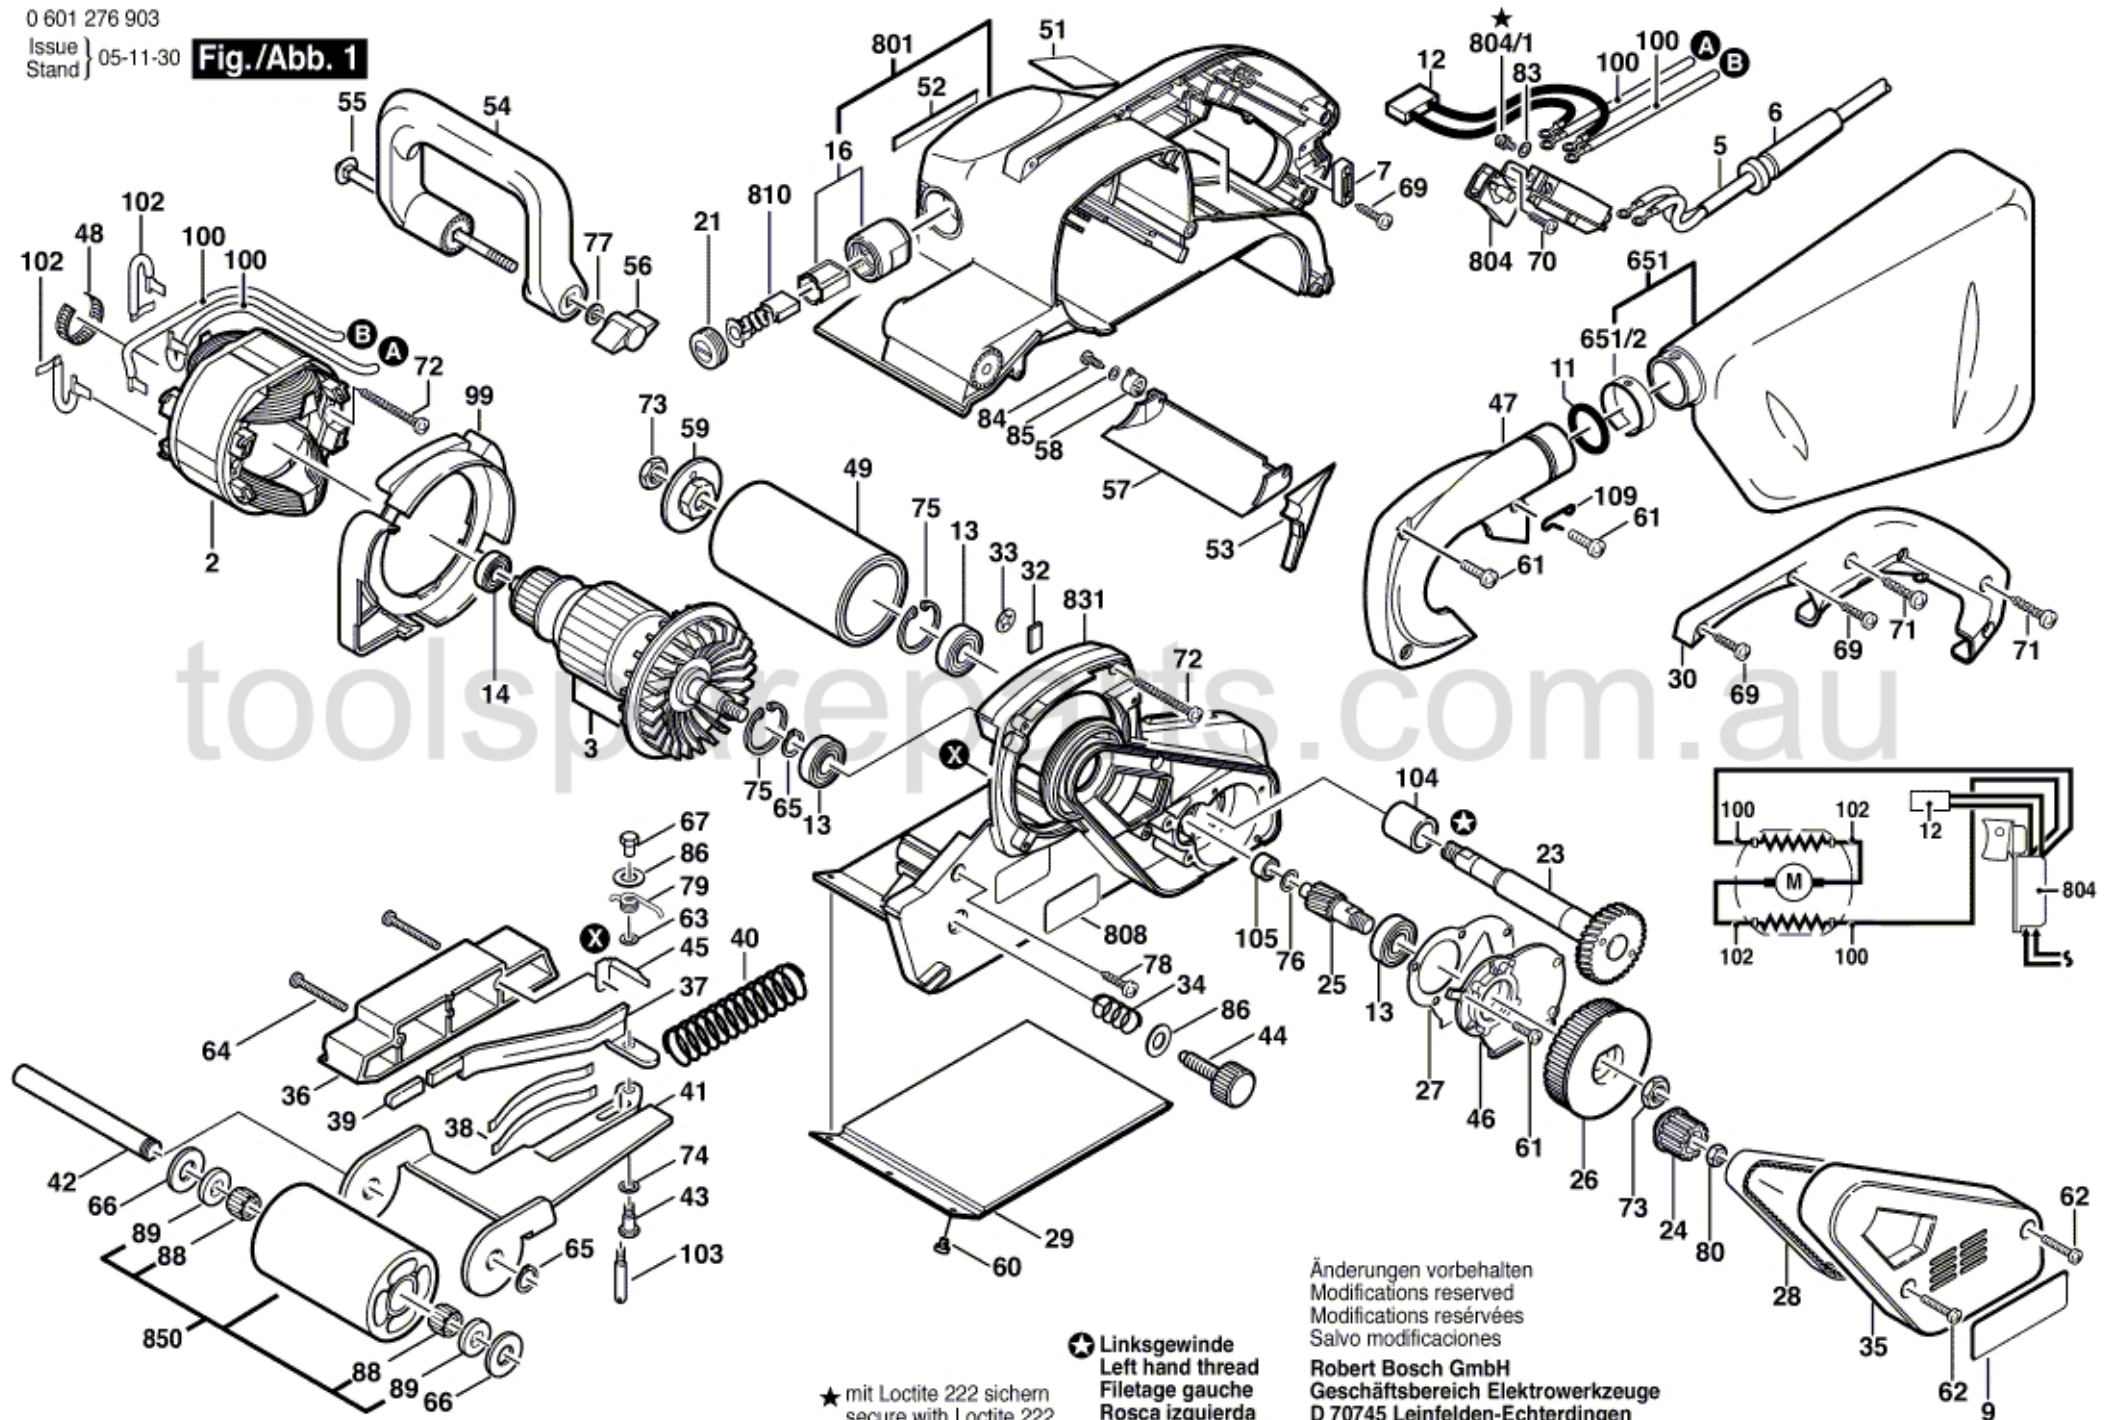

Fig./Abb. 1

★ mit Loctite 222 sichern
secure with Loctite 222

⊛ Linksgewinde
Left hand thread
Filetage gauche
Rosca izquierda

Änderungen vorbehalten
Modifications reserved
Modificaciones reservées
Salvo modificaciones
Robert Bosch GmbH
Geschäftsbereich Elektrowerkzeuge
D 70745 Leinfelden-Echterdingen